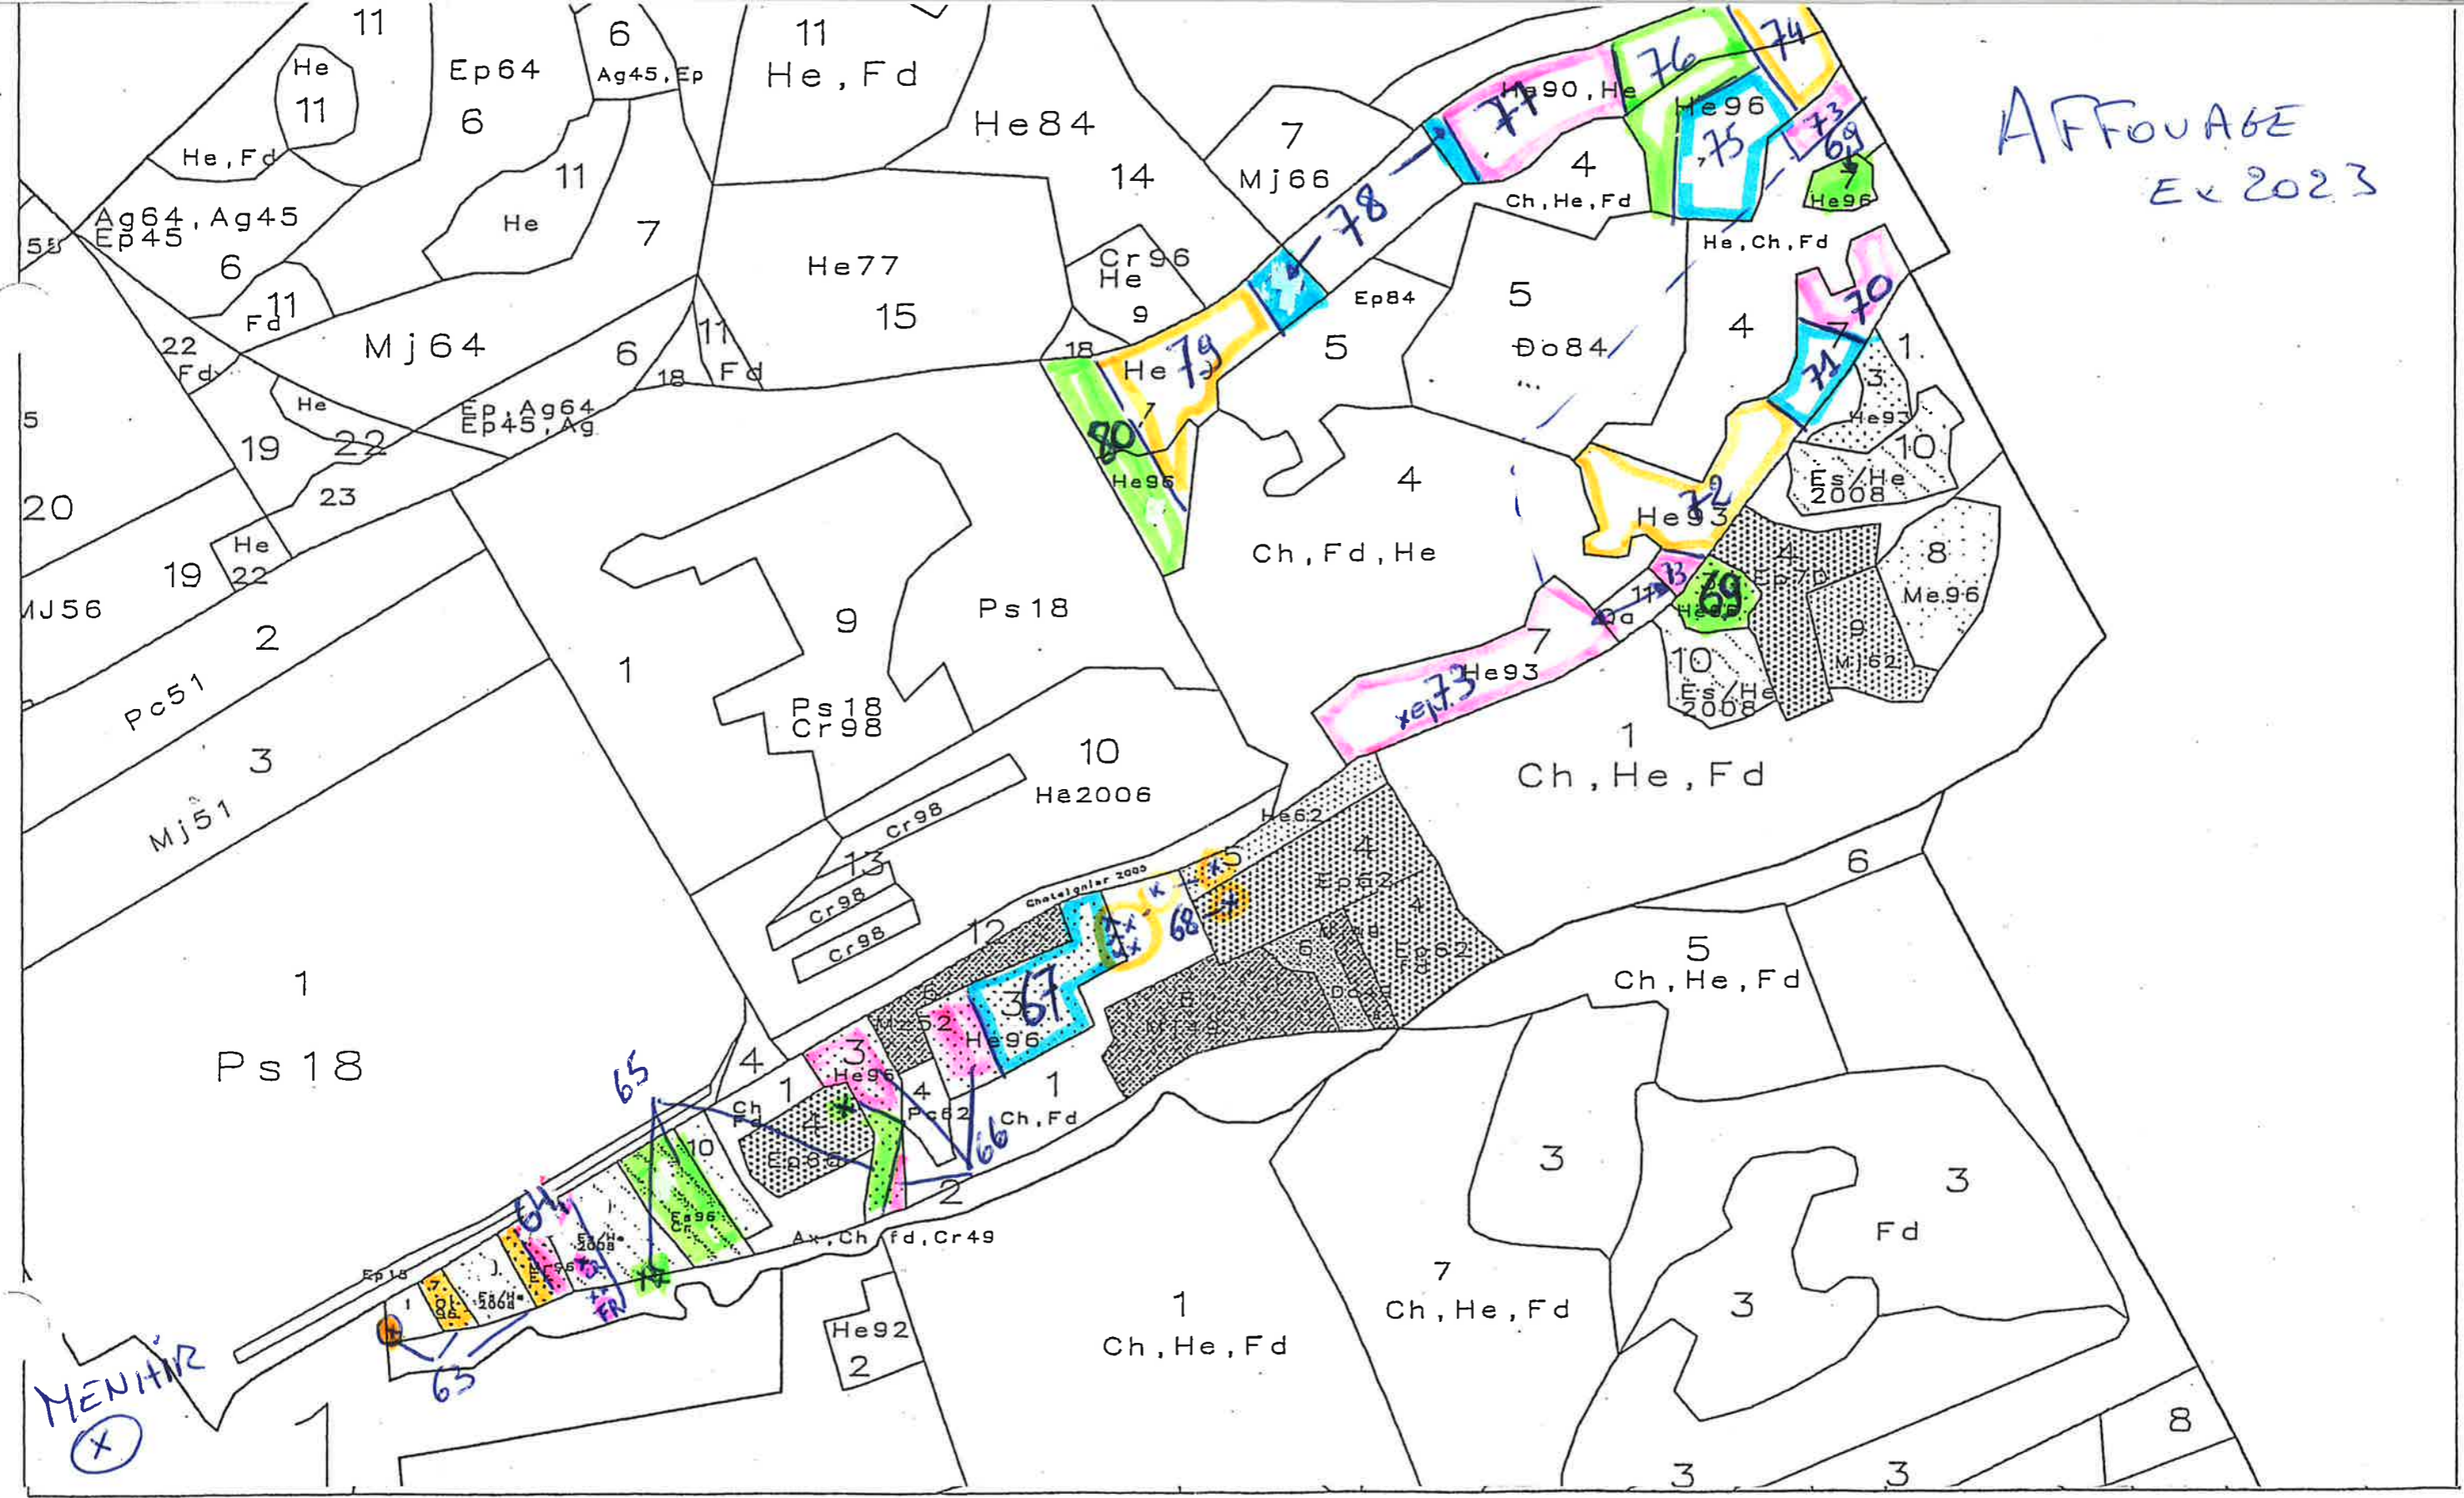

AFFOUAGE
EX 2023

Cantonement 811
Tri 1

Propriété 3015
Comp 3 Rond Baty Nord

Echelle ~~1/5000~~
29/08/2016

AFFOUAGE
Ex 2023

Cantonement 811
Tri 1

Propriété 3015
Comp 1 Hody

Echelle ~~1/5000~~
29/08/2016