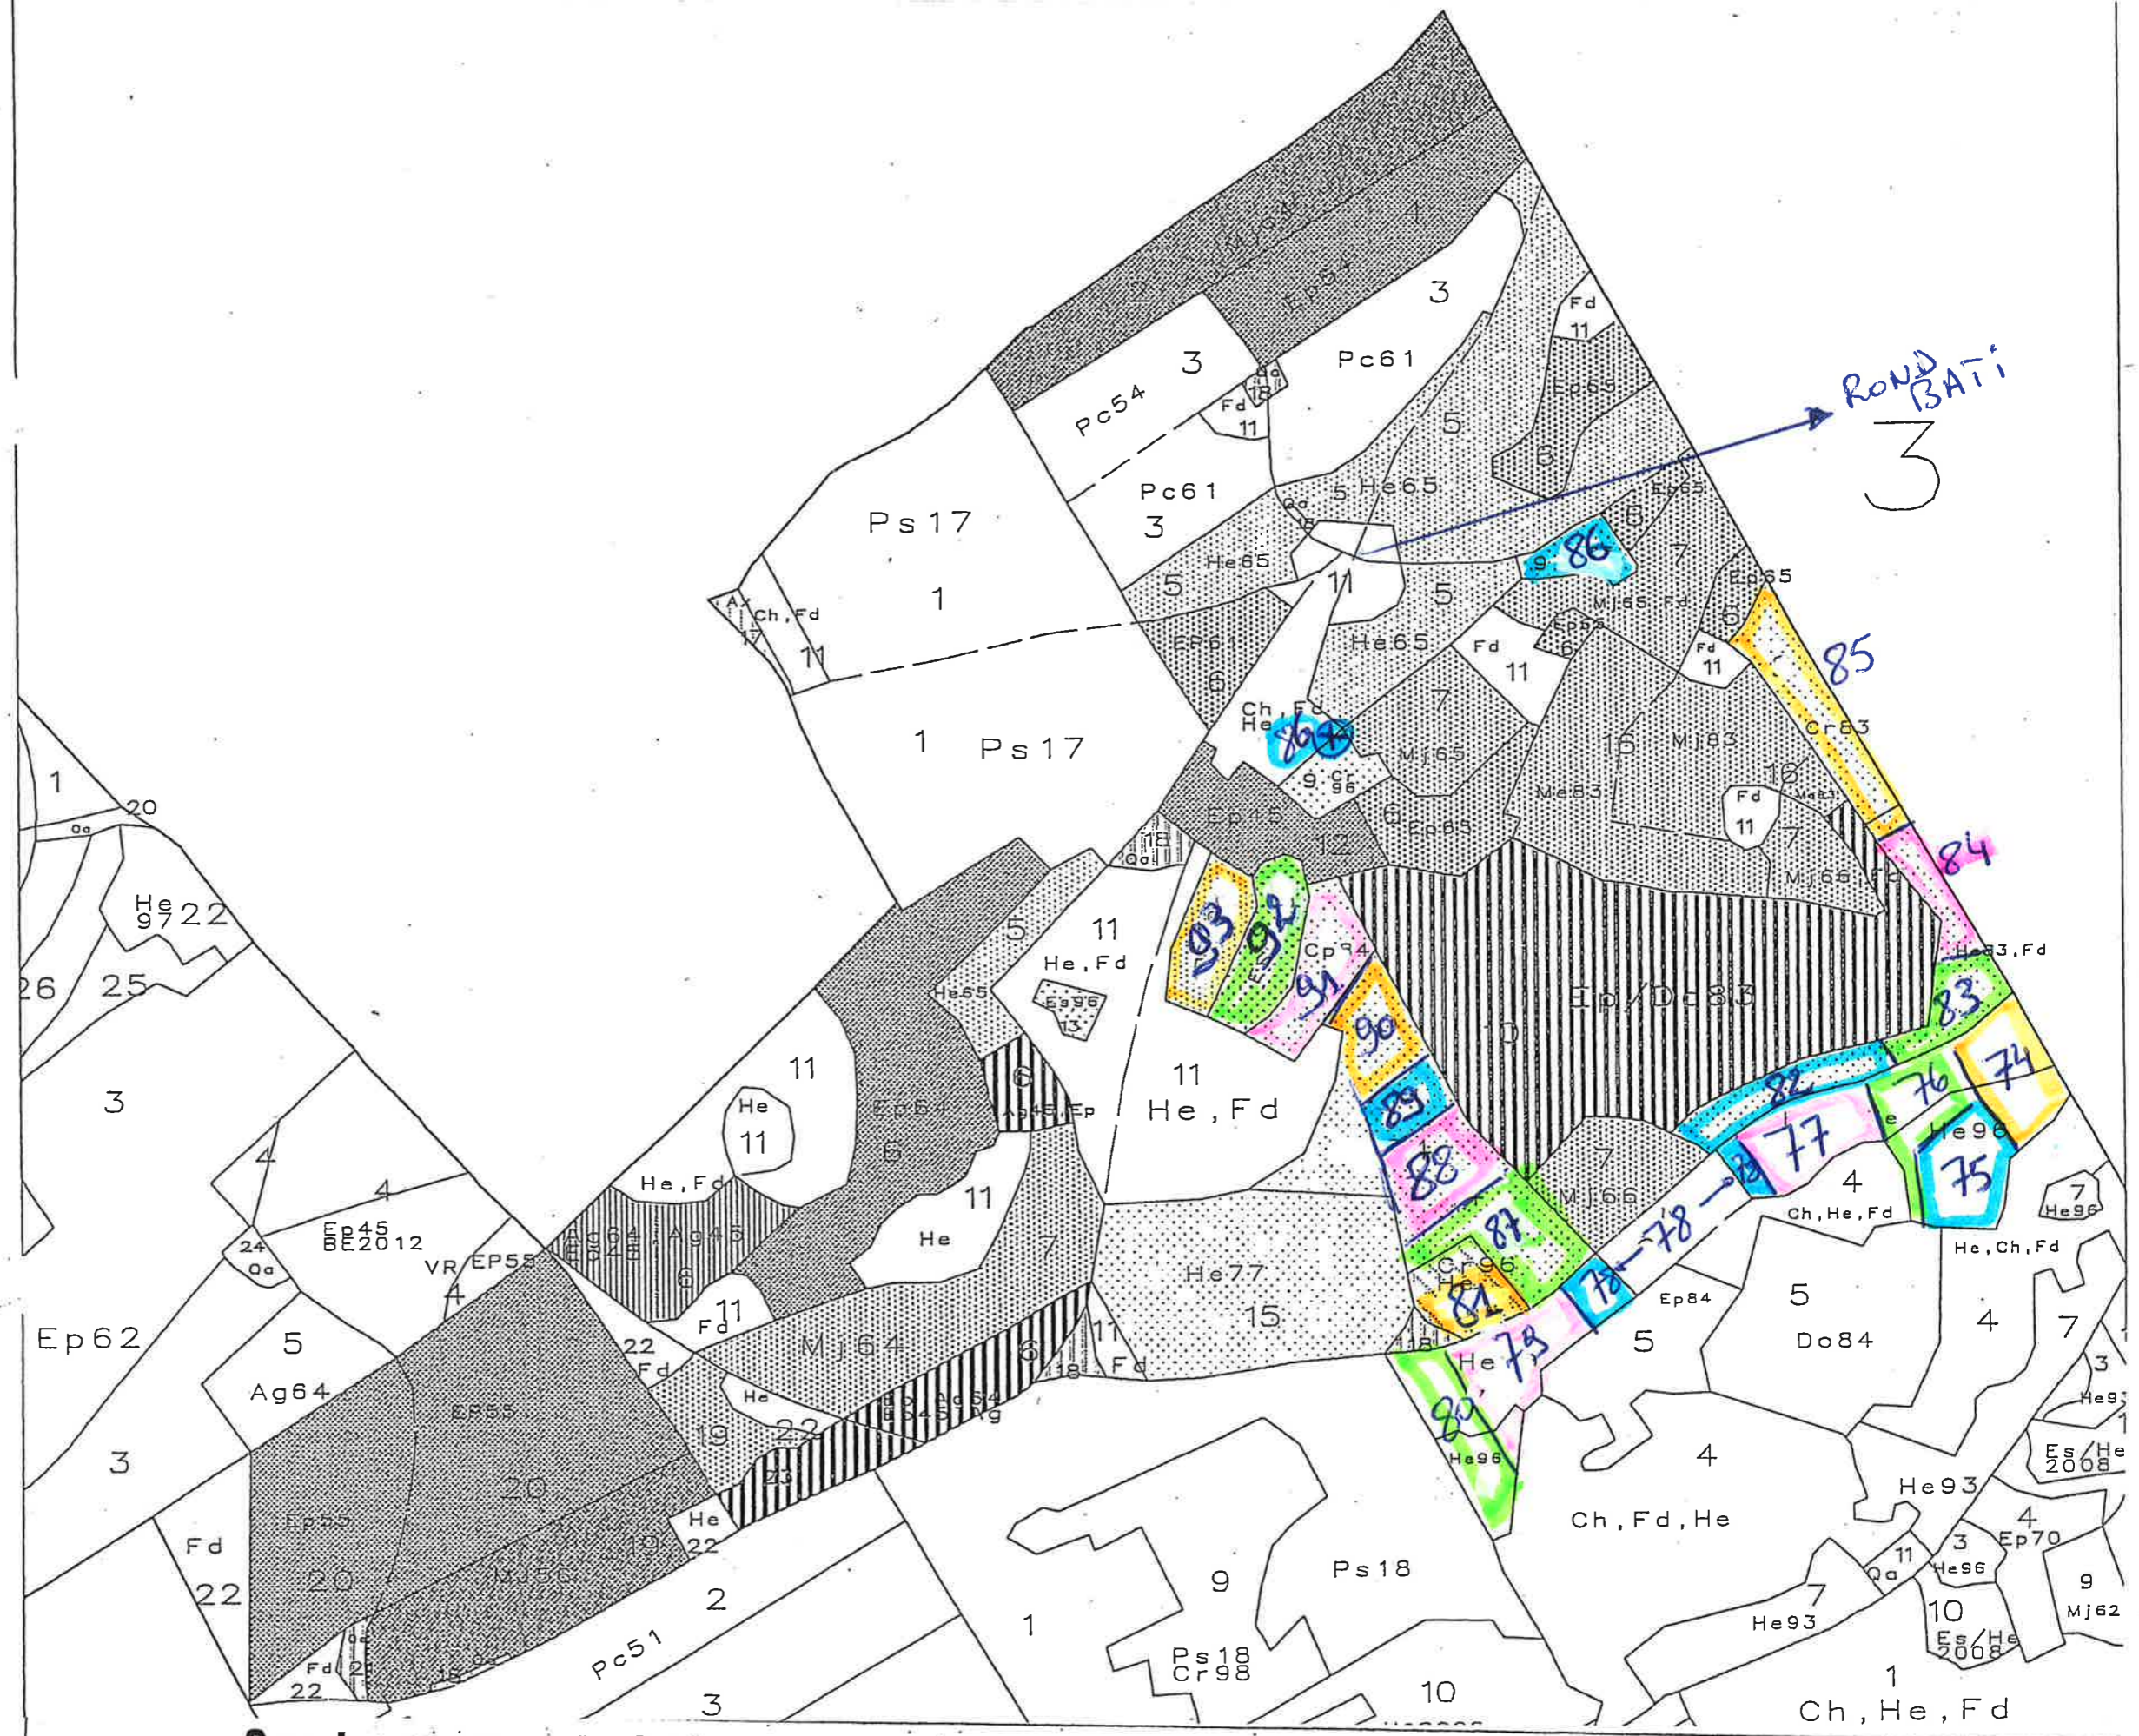

AFFOUAGE
EX 2023

Cantonement 811
Tri 1

Propriété 3015
Comp 3 Rond Baty Nord

Echelle ~~1/5000~~
29/08/2016

AFFOUAGE
Ex 2023

Cantonement 811
Tri 1

Propriété 3015
Comp 1 Hody

Echelle ~~1/5000~~
29/08/2016